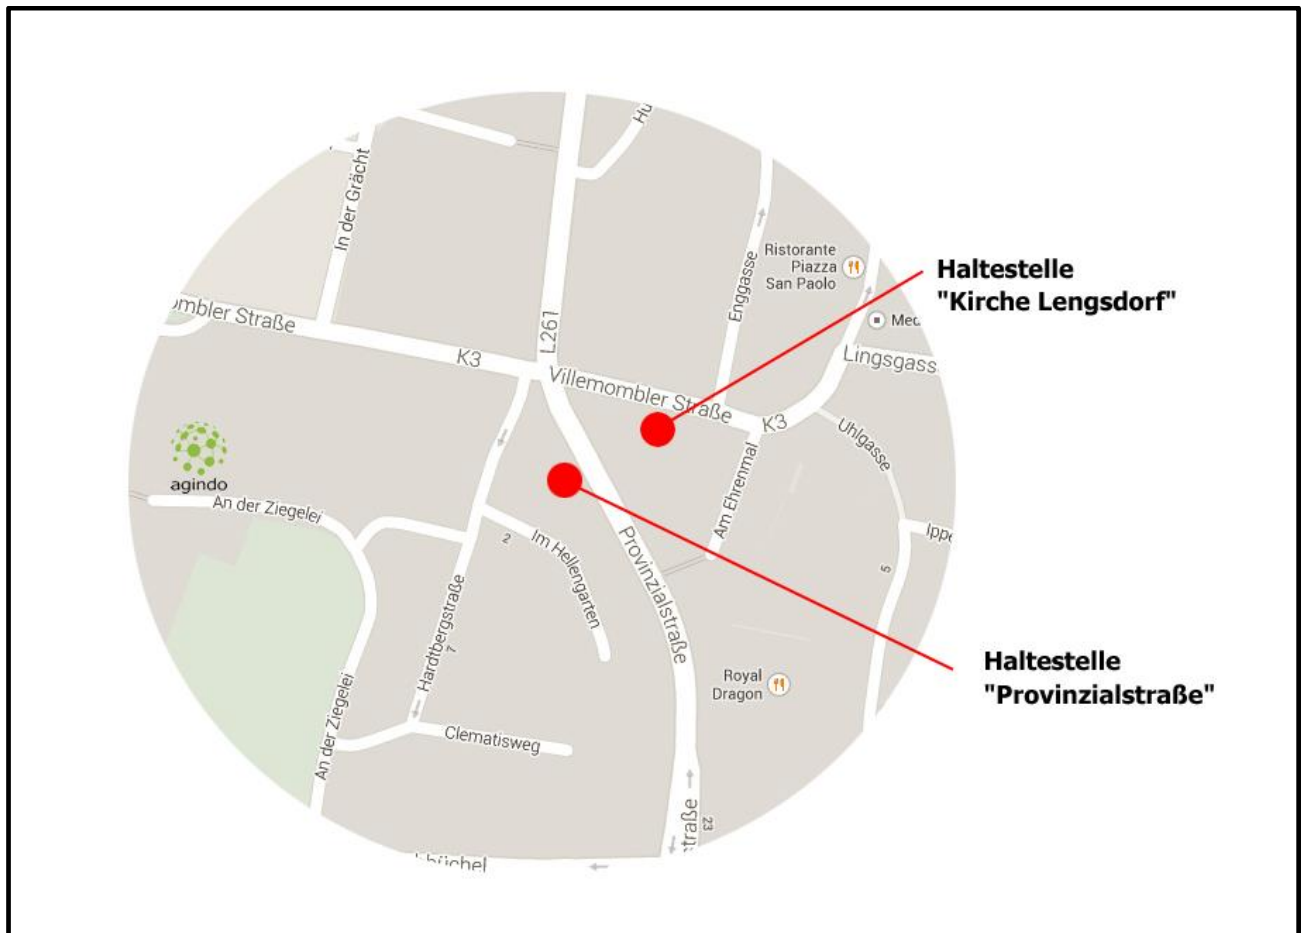

Anreise mit öffentlichen Verkehrsmitteln

agindo GmbH, An der Ziegelei 10, 53127 Bonn, Tel: 0228 / 555 470

- Bus oder Bahn bis Bonn Hauptbahnhof nehmen
- Am Bonner Hauptbahnhof zum angrenzenden Busbahnhof gehen

Es kommen zwei Buslinien für die Anreise in Frage:

- ➔ Linie 604 Richtung „Ückesdorf“:
  An der Haltestelle „Provinzialstr., Bonn-Lengsdorf“ aussteigen (ca. 15min Fahrzeit)
  Von dort aus sind es ca. 5min zu Fuß
- ➔ Linie 605 Richtung „Oedekoven Rathaus“:
  An der Haltestelle „Lengsdorf Kirche, Bonn“ aussteigen (ca. 15min Fahrzeit)
  Von dort aus sind es ca. 5min zu Fuß